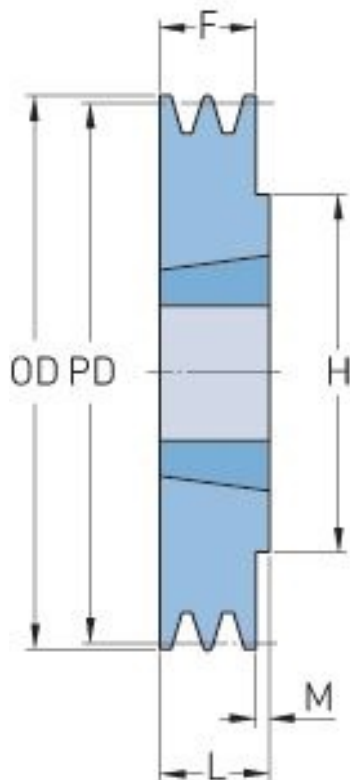

PHP 1SPB140TB

Roztečný průměr (mm)	140
Vnější průměr (mm)	147
Typ řemenice	1
Číslo pouzdra	1610
Min. vnitřní průměr (mm)	14
Max. vnitřní průměr (mm)	42
F (mm)	25
G (mm)	-
K (mm)	-
L (mm)	25
M (mm)	-
H (mm)	-
Hmotnost (kg)	2.1